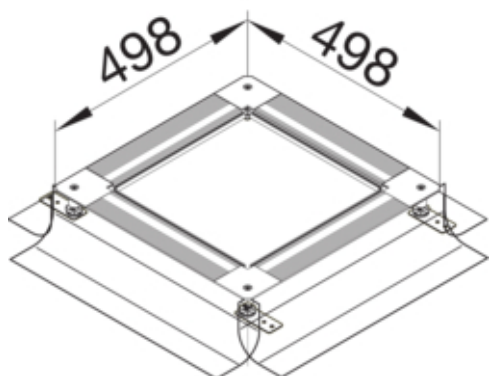

Boîte de jonction acier 340 mm avec jupes pour hauteur de chape 75-125 mm

UDB3075125

Fonctions

Possibilité de découplage de la partie supérieure et de ouï la partie inférieure
 Compatible avec les goulottes de sol fermées à ras de non la chape

Compatibilité

Largeurs de profilé compatible 190 / 340 mm

Porte, couvercle

Forme de couvercle Aveugles
 Montage du porte-couvercle oui

Matières

Couleur zingué
 Matière mélange de matériaux
 Matériau de la paroi latérale -
 Groupe de matériau matériel mélanger

Dimensions

Hauteur minimale de la table 75 mm
 Longueur 498 mm
 Plage de nivellement 75 / 125 mm

Installation, montage

Charge maximale Poinçon d'inspection Ø 13mm 1,5 kN
 Convient pour la pose de joints d'étanchéité non