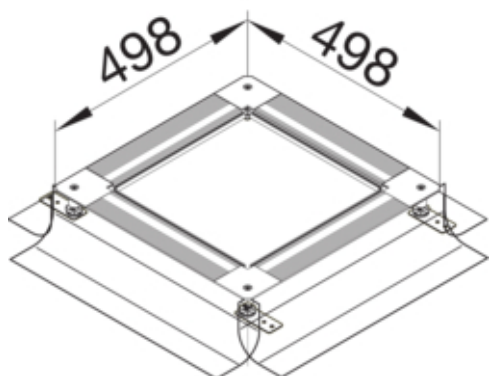

Universal-Bodendose mit Bodenblech Größe 3  
 498x498x(120-170)mm

UDB3120170

**Funktion**

Entkopplungsmöglichkeit Oberteil vom Unterteil	ja
Geeignet für estrichbündigen geschlossenen Unterflurkanal	nein

**Kompatibilität**

Passend für Kanalbreite	190 / 340 mm
-------------------------	--------------

**Deckel, Tür**

Deckelausführung	Blind
Montagedeckelaufnahme	ja

**Werkstoff**

Farbe	verzinkt
Werkstoff	Materialmix
Werkstoff Seitenwand	Kunststoff
Werkstoffgruppe	Materialmix

**Abmessungen**

Mindestestrichhöhe	120 mm
Länge	498 mm
Nivellierbereich	120 / 170 mm

**Montage**

Maximale Belastung	Prüfstempel Ø 13mm 1,5 kN
Geeignet für den Einbau von Dichtungen	nein

**Ausstattung**

Mit Bodenblech / Bodenplatte	ja
------------------------------	----