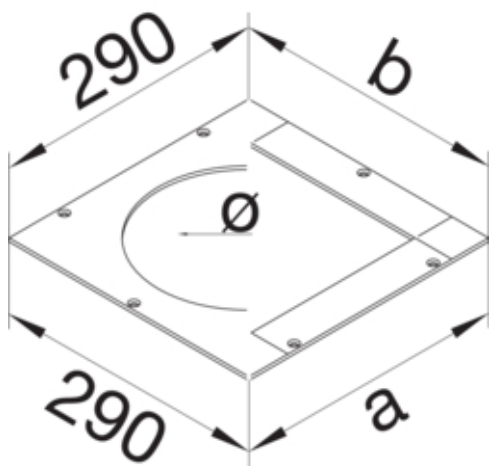

Cadre de montage 147 x 247 pour boîte de jonction acier
290 mm

UDM2147E04

Fonctions

Couvercle ouverture de montage	oui
--------------------------------	-----

Matières

Couleur	zingué
Matière	tôle d'acier
Groupe de matériau	acier

Dimensions

Longueur	290 mm
Largeur produit installé	290 mm
Mesure a	147 mm
Mesure b	247 mm
Epaisseur matière	4 mm

Installation, montage

Ouverture de montage	-
----------------------	---

Standards

Homologations	EN50085-2-2
Directive européenne RoHS	conformité volontaire