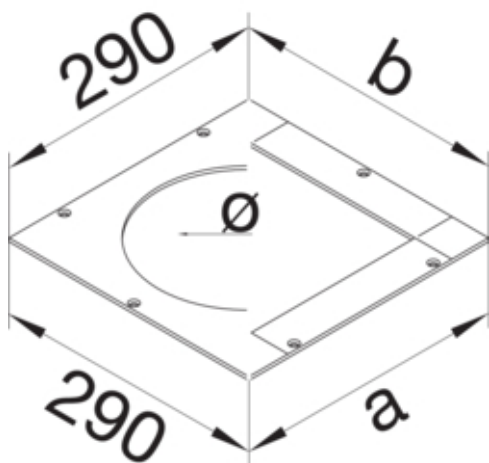

Montagedeckel für Universal-Bodendose Größe 2 gestanz
Q12 244x244mm

UDM2244Q12

Funktion

Abdeckung Montageöffnung	ja
--------------------------	----

Werkstoff

Farbe	verzinkt
Werkstoff	Stahlblech
Werkstoffgruppe	Stahl

Abmessungen

Länge	290 mm
Breite installiertes Produkt	290 mm
Maß a	244 mm
Maß b	244 mm
Materialstärke	4 mm
Nenn-Einbaugröße	Q12

Montage

Montageöffnung	quadratisch
----------------	-------------

Normen

Zulassungen	EN50085-2-2
Europäische Direktive RoHs	freiwillige übereinstimmung