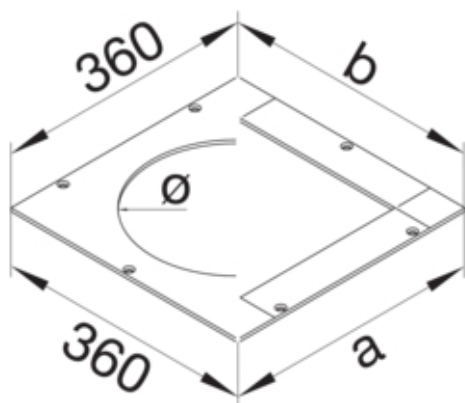

Montagedeckel für Universal-Bodendose Größe 3 gestanz
Q12 244x244mm

UDM3244Q12

Funktion

Abdeckung Montageöffnung	ja
--------------------------	----

Werkstoff

Farbe	verzinkt
Werkstoff	Stahlblech
Werkstoffgruppe	Stahl

Abmessungen

Länge	360 mm
Breite installiertes Produkt	360 mm
Maß a	244 mm
Maß b	244 mm
Materialstärke	4 mm
Nenn-Einbaugröße	Q12

Montage

Montageöffnung	quadratisch
----------------	-------------

Normen

Zulassungen	EN50085-2-2
Europäische Direktive RoHs	freiwillige Übereinstimmung