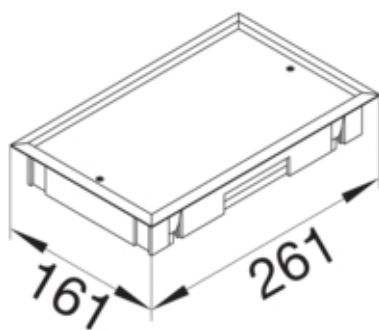

Blinddeckel ultra-flach E04 147x247mm für 5mm
Bodenbelag Polyamid tiefschwarz

BDE04059005

Architektur

Kabelausslass	Ohne Kabelausslass im Deckel
---------------	------------------------------

Funktion

Geeignet für Hohlbodeneinbau	ja
Geeignet für Doppelbodeneinbau	ja
Geeignet für Unterflurkanal	ja
Geeignet für Nasspflege	nein

Ausführung

Ausführung	rechteckig
------------	------------

Deckel, Tür

Deckelausführung	Blind
Werkstoff Deckel	Polyamid

Werkstoff

Farbe	schwarz
RAL Farbe	RAL 9005 - Tiefschwarz
Werkstoff	Polyamid (PA)
Werkstoffgruppe	Kunststoff
Oberfläche	strukturiert

Abmessungen

Mindest-Einbautiefe	50 mm
Länge Außenmaß	161 mm
Länge Einbaumaß	147 mm
Breite Einbaumaß	247 mm
Tiefe der Bodenbelagausparung	5 mm
Breite Außenmaß	161 mm
Nenn-Einbaugröße	E04

Montage

Geeignet für Außengebrauch	nein
Maximale Belastung	Prüfstempel Ø 13mm 1,5 kN
Betoninstallation geeignet	ja