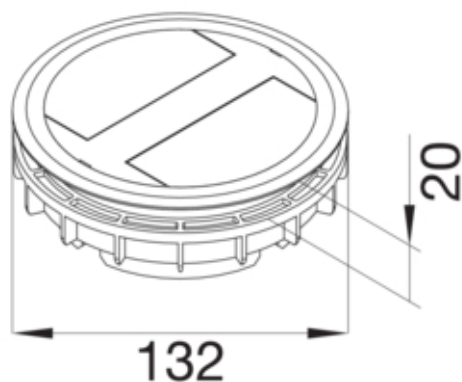

Fonctions

Compatible avec l'installation en plancher creux	oui
Compatible avec l'installation en faux plancher	oui
Adapté au nettoyage humide	non

Modèle

Module	-

Porte, couvercle

Forme de couvercle	Connexion pour la chaîne plate

Matières

Couleur	noir
Couleur RAL	RAL 9005 - Noir foncé
Matière	polyamide (PA)
Groupe de matériau	plastique

Dimensions

Diamètre d'installation	111 mm
Diamètre extérieur	130 mm

Equipement

Avec cadre de protection pour revêtement de sol	oui
Avec évidement pour revêtement de sol	non

Standards

Directive européenne RoHs	conformité volontaire

Sécurité

Sans halogène	oui