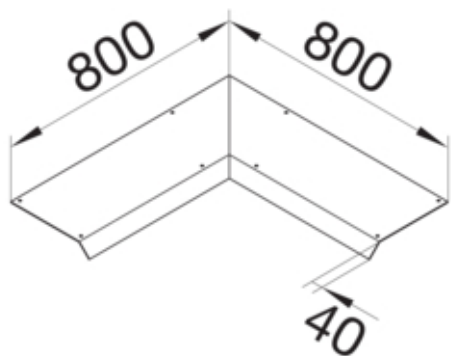

Blindeckel-Inneneck Länge 800mm 45° aus Stahlblech zu
Aufbodenkanal AK 300x40mm

AKBI3000401

Funktion

Funktionen	Inneneck
Abdeckung Montageöffnung	nein

Ausführung

Ausführung	Deckel einseitig abgeschrägt
------------	------------------------------

Werkstoff

Farbe	verzinkt
Werkstoff	Stahlblech
Werkstoffgruppe	Stahl

Abmessungen

Höhe installiertes Produkt	40 mm
Länge	800 mm
Breite installiertes Produkt	300 mm

Montage

Montageöffnung	ohne
----------------	------