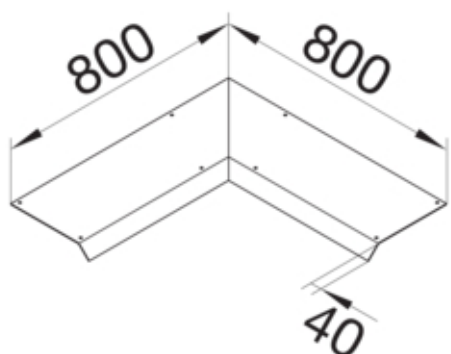

Blindeckel-Inneneck Länge 800mm 45° aus Stahlblech zu
Aufbodenkanal AK 300x40mm

AKBI3000401

Funktion

Funktionen	Inneneck
Abdeckung Montageöffnung	nein

Ausführung

Ausführung	Deckel einseitig abgeschrägt
------------	------------------------------

Werkstoff

Farbe	verzinkt
Werkstoff	Stahlblech
Werkstoffgruppe	Stahl

Abmessungen

Höhe installiertes Produkt	40 mm
Länge	800 mm
Breite installiertes Produkt	300 mm

Montage

Montageöffnung	ohne
----------------	------