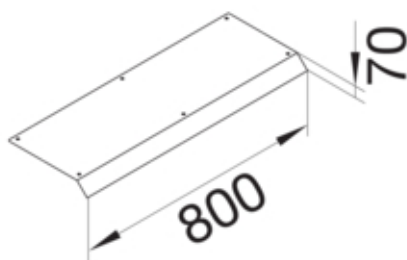

Blinddeckel 1-seitig Länge 800mm 45° aus Stahlblech zu
Aufbodenkanal AK 150x70mm

AKB81500701

Funktion

Funktionen	Standard
Abdeckung Montageöffnung	nein

Ausführung

Ausführung	Deckel einseitig abgeschrägt
------------	------------------------------

Werkstoff

Farbe	verzinkt
Werkstoff	Stahlblech
Werkstoffgruppe	Stahl

Abmessungen

Höhe installiertes Produkt	70 mm
Länge	800 mm
Breite installiertes Produkt	150 mm

Montage

Montageöffnung	ohne
----------------	------