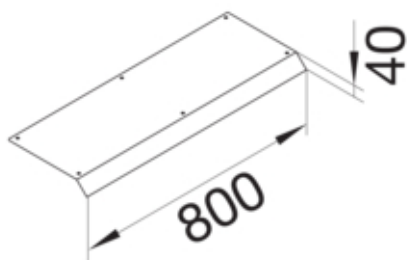

Blinddeckel 1-seitig Länge 800mm 45° aus Stahlblech zu
Aufbodenkanal AK 150x70mm

AKB81500701

Funktion

Funktionen	Standard
Abdeckung Montageöffnung	nein

Ausführung

Ausführung	Deckel einseitig abgeschrägt
------------	------------------------------

Werkstoff

Farbe	verzinkt
Werkstoff	Stahlblech
Werkstoffgruppe	Stahl

Abmessungen

Höhe installiertes Produkt	70 mm
Länge	800 mm
Breite installiertes Produkt	150 mm

Montage

Montageöffnung	ohne
----------------	------