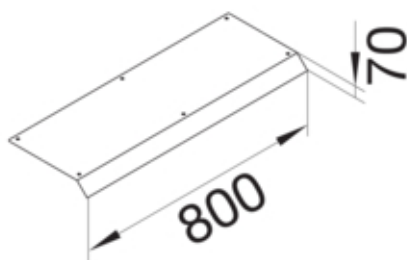

AKB81500701

Fonctions

Fonctions	-
Couvercle ouverture de montage	non

Modèle

Module	Deckel einseitig abgeschrägt
--------	------------------------------

Matières

Couleur	zingué
Matière	tôle d'acier
Groupe de matériau	acier

Dimensions

Hauteur produit installé	70 mm
Longueur	800 mm
Largeur produit installé	150 mm

Installation, montage

Ouverture de montage	-
----------------------	---

Équipement

Avec ouverture de raccordement	non
Avec protubérance / déport	non