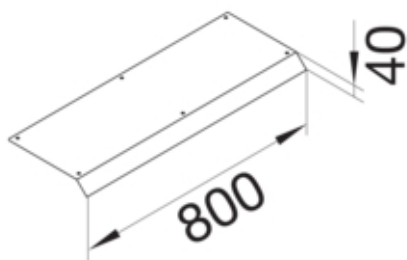

AKB81500701

Fonctions

Fonctions	-
Couvercle ouverture de montage	non

Modèle

Module	Deckel einseitig abgeschrägt
--------	------------------------------

Matières

Couleur	zingué
Matière	tôle d'acier
Groupe de matériau	acier

Dimensions

Hauteur produit installé	70 mm
Longueur	800 mm
Largeur produit installé	150 mm

Installation, montage

Ouverture de montage	-
----------------------	---

Équipement

Avec ouverture de raccordement	non
Avec protubérance / déport	non