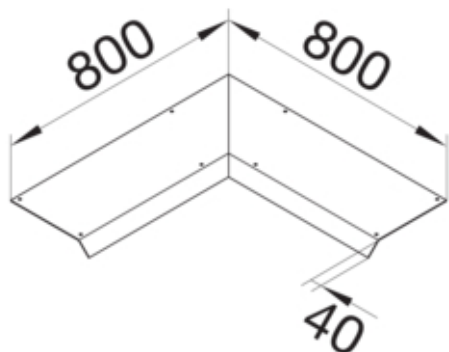

Blinddeckel-Inneneck Länge 800mm 45° aus Stahlblech zu  
Aufbodenkanal AK 150x70mm

AKBI1500701

#### Funktion

Funktionen	Inneneck
Abdeckung Montageöffnung	nein

#### Ausführung

Ausführung	Deckel einseitig abgeschrägt
------------	------------------------------

#### Abmessungen

Höhe installiertes Produkt	70 mm
Länge	800 mm
Breite installiertes Produkt	150 mm