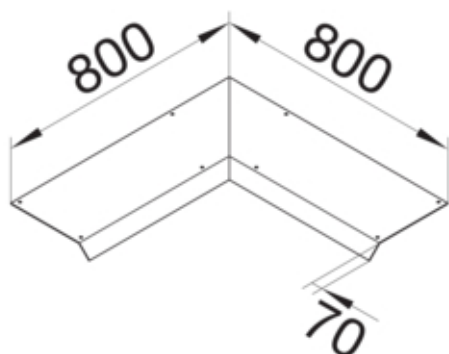

Blinddeckel-Inneneck Länge 800mm 45° aus Stahlblech zu  
Aufbodenkanal AK 150x70mm

AKBI1500701

#### Funktion

Funktionen	Inneneck
Abdeckung Montageöffnung	nein

#### Ausführung

Ausführung	Deckel einseitig abgeschrägt
------------	------------------------------

#### Abmessungen

Höhe installiertes Produkt	70 mm
Länge	800 mm
Breite installiertes Produkt	150 mm