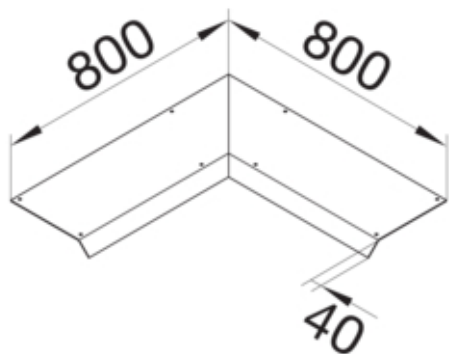

AKBI1500701

Fonctions

Fonctions	-
Couvercle ouverture de montage	non

Modèle

Module	Deckel einseitig abgeschrägt
--------	------------------------------

Matières

Couleur	zingué
Matière	tôle d'acier
Groupe de matériau	acier

Dimensions

Hauteur produit installé	70 mm
Longueur	800 mm
Largeur produit installé	150 mm

Installation, montage

Ouverture de montage	-
----------------------	---

Equipement

Avec ouverture de raccordement	non
Avec protubérance / déport	non