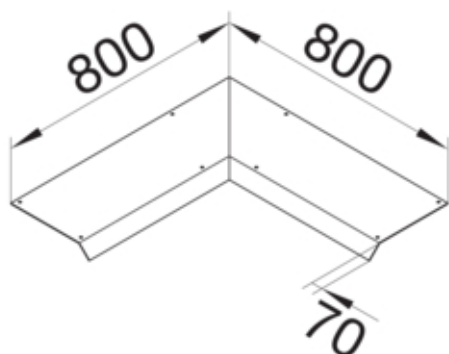

AKBI1500701

Fonctions

Fonctions	-
Couvercle ouverture de montage	non

Modèle

Module	Deckel einseitig abgeschrägt
--------	------------------------------

Matières

Couleur	zingué
Matière	tôle d'acier
Groupe de matériau	acier

Dimensions

Hauteur produit installé	70 mm
Longueur	800 mm
Largeur produit installé	150 mm

Installation, montage

Ouverture de montage	-
----------------------	---

Equipement

Avec ouverture de raccordement	non
Avec protubérance / déport	non