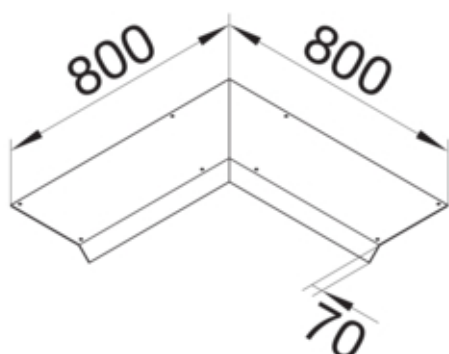

Blinddeckel-Inneneck Länge 800mm 45° aus Stahlblech zu  
Aufbodenkanal AK 200x70mm

AKBI2000701

#### Funktion

Funktionen	Inneneck
Abdeckung Montageöffnung	nein

#### Ausführung

Ausführung	Deckel einseitig abgeschrägt
------------	------------------------------

#### Abmessungen

Höhe installiertes Produkt	70 mm
Länge	800 mm
Breite installiertes Produkt	200 mm