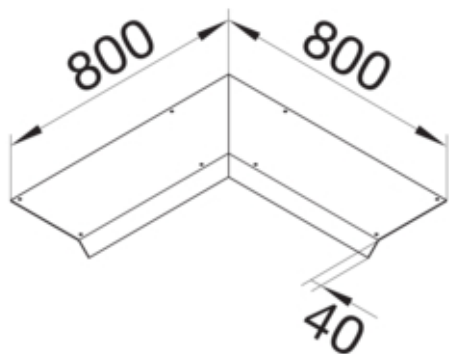

Blinddeckel-Inneneck Länge 800mm 45° aus Stahlblech zu  
Aufbodenkanal AK 200x70mm

AKBI2000701

#### Funktion

Funktionen	Inneneck
Abdeckung Montageöffnung	nein

#### Ausführung

Ausführung	Deckel einseitig abgeschrägt
------------	------------------------------

#### Abmessungen

Höhe installiertes Produkt	70 mm
Länge	800 mm
Breite installiertes Produkt	200 mm