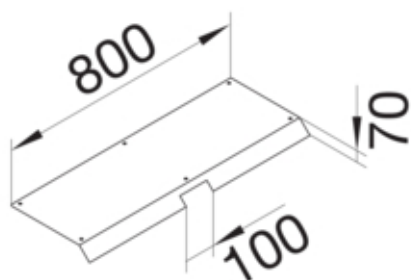

AKBA2000701

Fonctions

Fonctions	-
Couvercle ouverture de montage	non

Modèle

Module	Deckel einseitig abgeschrägt
--------	------------------------------

Matières

Couleur	zingué
Matière	tôle d'acier
Groupe de matériau	acier

Dimensions

Hauteur produit installé	70 mm
Longueur	800 mm
Largeur produit installé	200 mm

Installation, montage

Ouverture de montage	-
----------------------	---

Equipement

Avec ouverture de raccordement	non
Avec protubérance / déport	non