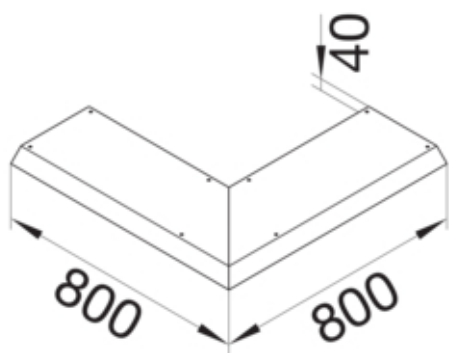

AKBA2000701

Fonctions

Fonctions	-
Couvercle ouverture de montage	non

Modèle

Module	Deckel einseitig abgeschrägt
--------	------------------------------

Matières

Couleur	zingué
Matière	tôle d'acier
Groupe de matériau	acier

Dimensions

Hauteur produit installé	70 mm
Longueur	800 mm
Largeur produit installé	200 mm

Installation, montage

Ouverture de montage	-
----------------------	---

Equipement

Avec ouverture de raccordement	non
Avec protubérance / déport	non