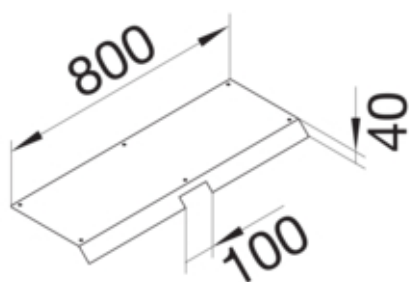

Blinddeckel-Anschluss Länge 800mm 45° Stahlblech zu
Aufbodenkanal AK 200x70mm

AKBAS2000701

Funktion

Funktionen	Abzweig
Abdeckung Montageöffnung	nein

Ausführung

Ausführung	Deckel einseitig abgeschrägt
------------	------------------------------

Werkstoff

Farbe	verzinkt
Werkstoff	Stahlblech
Werkstoffgruppe	Stahl

Abmessungen

Höhe installiertes Produkt	70 mm
Länge	800 mm
Breite installiertes Produkt	200 mm

Montage

Montageöffnung	ohne
----------------	------