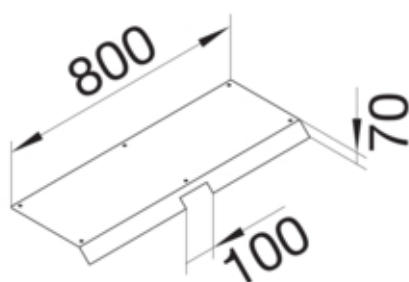

Blinddeckel-Anschluss Länge 800mm 45° Stahlblech zu
Aufbodenkanal AK 200x70mm

AKBAS2000701

Funktion

Funktionen	Abzweig
Abdeckung Montageöffnung	nein

Ausführung

Ausführung	Deckel einseitig abgeschrägt
------------	------------------------------

Werkstoff

Farbe	verzinkt
Werkstoff	Stahlblech
Werkstoffgruppe	Stahl

Abmessungen

Höhe installiertes Produkt	70 mm
Länge	800 mm
Breite installiertes Produkt	200 mm

Montage

Montageöffnung	ohne
----------------	------