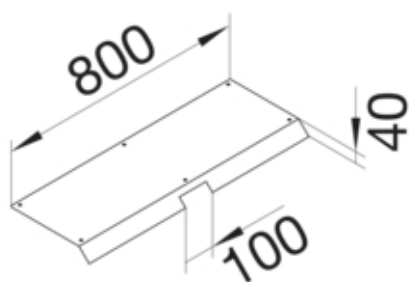

AKBAS2000701

Fonctions

Fonctions	-
Couvercle ouverture de montage	non

Modèle

Module	Deckel einseitig abgeschrägt
--------	------------------------------

Matières

Couleur	zingué
Matière	tôle d'acier
Groupe de matériau	acier

Dimensions

Hauteur produit installé	70 mm
Longueur	800 mm
Largeur produit installé	200 mm

Installation, montage

Ouverture de montage	-
----------------------	---

Equipement

Avec ouverture de raccordement	oui
Avec protubérance / déport	non