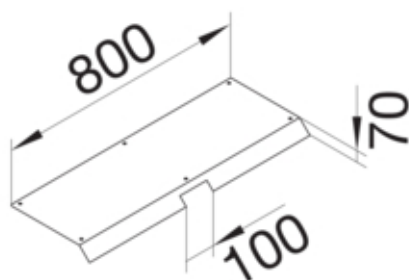

AKBAS2000701

Fonctions

Fonctions	-
Couvercle ouverture de montage	non

Modèle

Module	Deckel einseitig abgeschrägt
--------	------------------------------

Matières

Couleur	zingué
Matière	tôle d'acier
Groupe de matériau	acier

Dimensions

Hauteur produit installé	70 mm
Longueur	800 mm
Largeur produit installé	200 mm

Installation, montage

Ouverture de montage	-
----------------------	---

Equipement

Avec ouverture de raccordement	oui
Avec protubérance / déport	non