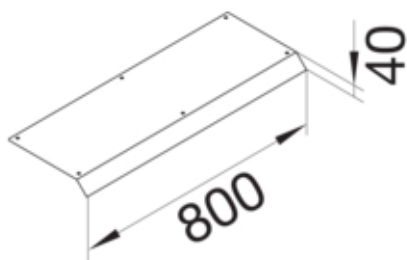

AKB82500701

Fonctions

Fonctions	-
Couvercle ouverture de montage	non

Modèle

Module	Deckel einseitig abgeschrägt
--------	------------------------------

Matières

Couleur	zingué
Matière	tôle d'acier
Groupe de matériau	acier

Dimensions

Hauteur produit installé	70 mm
Longueur	800 mm
Largeur produit installé	250 mm

Installation, montage

Ouverture de montage	-
----------------------	---

Équipement

Avec ouverture de raccordement	non
Avec protubérance / déport	non