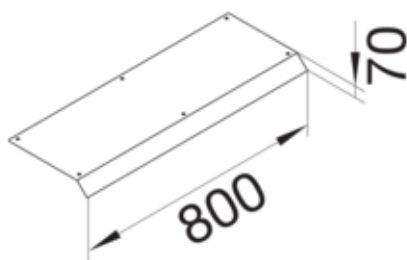

AKB82500701

Fonctions

Fonctions	-
Couvercle ouverture de montage	non

Modèle

Module	Deckel einseitig abgeschrägt
--------	------------------------------

Matières

Couleur	zingué
Matière	tôle d'acier
Groupe de matériau	acier

Dimensions

Hauteur produit installé	70 mm
Longueur	800 mm
Largeur produit installé	250 mm

Installation, montage

Ouverture de montage	-
----------------------	---

Équipement

Avec ouverture de raccordement	non
Avec protubérance / déport	non