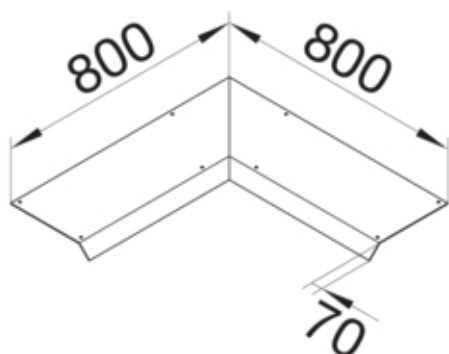

Blinddeckel-Inneneck Länge 800mm 45° aus Stahlblech zu  
Aufbodenkanal AK 250x70mm

AKBI2500701

#### Funktion

Funktionen	Inneneck
Abdeckung Montageöffnung	nein

#### Ausführung

Ausführung	Deckel einseitig abgeschrägt
------------	------------------------------

#### Abmessungen

Höhe installiertes Produkt	70 mm
Länge	800 mm
Breite installiertes Produkt	250 mm