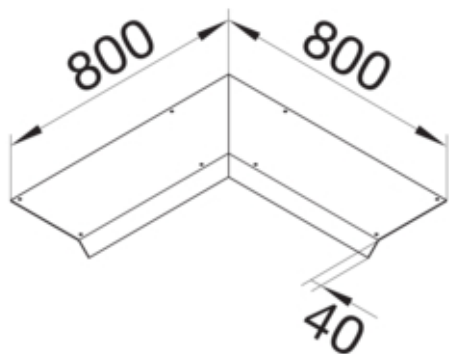

Blinddeckel-Inneneck Länge 800mm 45° aus Stahlblech zu  
Aufbodenkanal AK 250x70mm

AKBI2500701

#### Funktion

Funktionen	Inneneck
Abdeckung Montageöffnung	nein

#### Ausführung

Ausführung	Deckel einseitig abgeschrägt
------------	------------------------------

#### Abmessungen

Höhe installiertes Produkt	70 mm
Länge	800 mm
Breite installiertes Produkt	250 mm