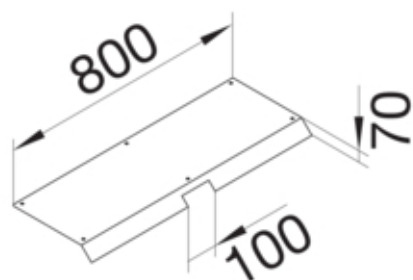

Blinddeckel-Außeneck Länge 800mm 45° aus Stahlblech
zu Aufbodenkanal AK 250x70mm

AKBA2500701

Funktion

Funktionen	Außeneck
Abdeckung Montageöffnung	nein

Ausführung

Ausführung	Deckel einseitig abgeschrägt
------------	------------------------------

Werkstoff

Farbe	verzinkt
Werkstoff	Stahlblech
Werkstoffgruppe	Stahl

Abmessungen

Höhe installiertes Produkt	70 mm
Länge	800 mm
Breite installiertes Produkt	250 mm

Montage

Montageöffnung	ohne
----------------	------