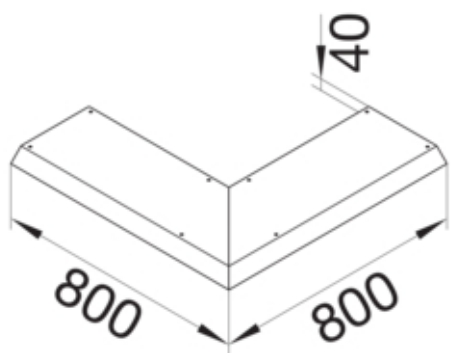

Blinddeckel-Außeneck Länge 800mm 45° aus Stahlblech
zu Aufbodenkanal AK 250x70mm

AKBA2500701

Funktion

Funktionen	Außeneck
Abdeckung Montageöffnung	nein

Ausführung

Ausführung	Deckel einseitig abgeschrägt
------------	------------------------------

Werkstoff

Farbe	verzinkt
Werkstoff	Stahlblech
Werkstoffgruppe	Stahl

Abmessungen

Höhe installiertes Produkt	70 mm
Länge	800 mm
Breite installiertes Produkt	250 mm

Montage

Montageöffnung	ohne
----------------	------