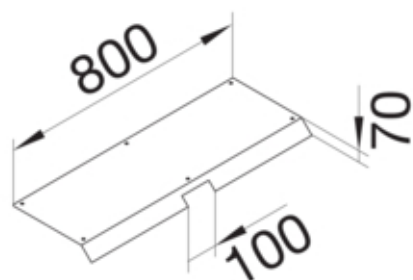

Blinddeckel-Außeneck Länge 800mm 45° aus Stahlblech zu Aufbodenkanal AK 300x70mm

AKBA3000701

Funktion

Funktionen	Außeneck
Abdeckung Montageöffnung	nein

Ausführung

Ausführung	Deckel einseitig abgeschrägt
------------	------------------------------

Werkstoff

Farbe	verzinkt
Werkstoff	Stahlblech
Werkstoffgruppe	Stahl

Abmessungen

Höhe installiertes Produkt	70 mm
Länge	800 mm
Breite installiertes Produkt	300 mm

Montage

Montageöffnung	ohne
----------------	------