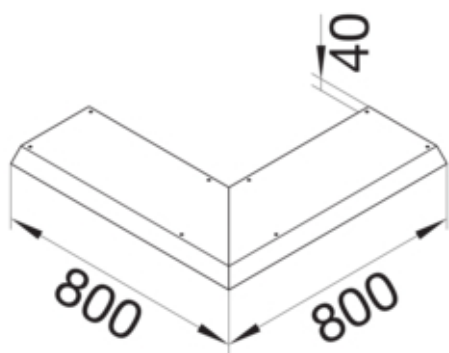

Blinddeckel-Außeneck Länge 800mm 45° aus Stahlblech zu Aufbodenkanal AK 300x70mm

AKBA3000701

Funktion

Funktionen	Außeneck
Abdeckung Montageöffnung	nein

Ausführung

Ausführung	Deckel einseitig abgeschrägt
------------	------------------------------

Werkstoff

Farbe	verzinkt
Werkstoff	Stahlblech
Werkstoffgruppe	Stahl

Abmessungen

Höhe installiertes Produkt	70 mm
Länge	800 mm
Breite installiertes Produkt	300 mm

Montage

Montageöffnung	ohne
----------------	------