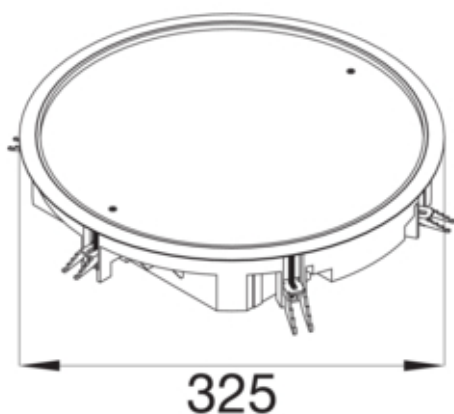

VDR12059005

Architecture

Sortie de câble	Sans sortie de câble dans le couvercle
-----------------	----------------------------------------

Fonctions

Compatible avec l'installation en plancher creux	oui
Compatible avec l'installation en faux plancher	oui
Compatible avec les goulottes sous le plancher	oui
Adapté au nettoyage humide	non

Modèle

Module	-
--------	---

Porte, couvercle

Forme de couvercle	Aveugles
Matériau du couvercle	Polyamide

Matières

Couleur	noir
Couleur RAL	RAL 9005 - Noir foncé
Matière	polyamide (PA)
Groupe de matériau	plastique
Type de traitement de surface	revêtement pur poudre

Dimensions

Profondeur d'encastrement minimale	55 mm
Diamètre d'installation	306 mm
Profondeur pour la mise en place de revêtement	5 mm
Diamètre extérieur	325 mm
Taille nominale d'installation	R12

Installation, montage

Adapté à un usage extérieur	non
Charge maximale	Poinçon d'inspection Ø 13mm 2,6 kN / Poinçon d'inspection Ø 130mm 5 kN
Installation sur mur en béton	oui

Équipement

Avec cadre de protection pour revêtement de sol	oui
Avec évidement pour revêtement de sol	oui