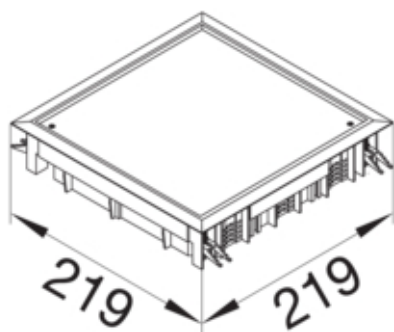

Architecture

Sortie de câble	Sans sortie de câble dans le couvercle

Fonctions

Compatible avec l'installation en plancher creux	oui
Compatible avec l'installation en faux plancher	oui
Compatible avec les goulottes sous le plancher	oui
Adapté au nettoyage humide	non

Modèle

Module	-

Porte, couvercle

Forme de couvercle	Aveugles
Matériau du couvercle	Polyamide

Matières

Couleur	noir
Couleur RAL	RAL 9005 - Noir foncé
Matière	polyamide (PA)
Groupe de matériau	plastique
Type de traitement de surface	revêtement pur poudre

Dimensions

Profondeur d'encastrement minimale	62 mm
Longueur extérieur	219 mm
Longueur intérieur	200 mm
Largeur intérieur	200 mm
Profondeur pour la mise en place de revêtement	12 mm
Largeur extérieure	219 mm
Taille nominale d'installation	Q06