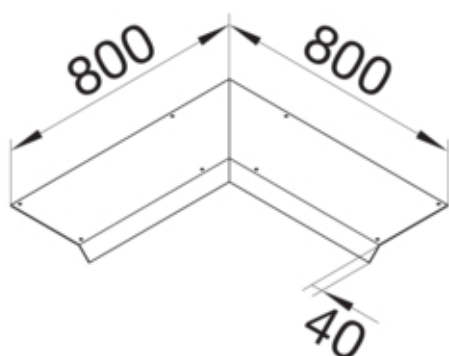

Blinddeckel-Inneneck Länge 800mm 45° aus Stahlblech zu  
Aufbodenkanal AK 150x40mm

AKBI1500401

#### Funktion

Funktionen	Inneneck
Abdeckung Montageöffnung	nein

#### Ausführung

Ausführung	Deckel einseitig abgeschrägt
------------	------------------------------

#### Abmessungen

Höhe installiertes Produkt	40 mm
Länge	800 mm
Breite installiertes Produkt	150 mm