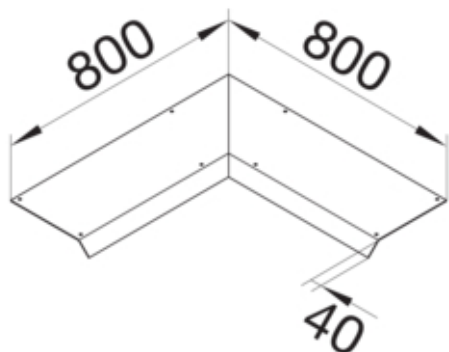

Blinddeckel-Inneneck Länge 800mm 45° aus Stahlblech zu  
Aufbodenkanal AK 150x40mm

AKBI1500401

#### Funktion

Funktionen	Inneneck
Abdeckung Montageöffnung	nein

#### Ausführung

Ausführung	Deckel einseitig abgeschrägt
------------	------------------------------

#### Abmessungen

Höhe installiertes Produkt	40 mm
Länge	800 mm
Breite installiertes Produkt	150 mm