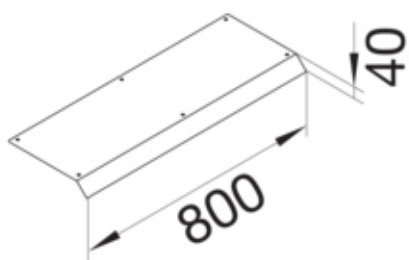

#### Fonctions

Fonctions	-
Couvercle ouverture de montage	non

#### Modèle

Module	Deckel einseitig abgeschrägt
--------	------------------------------

#### Dimensions

Hauteur produit installé	40 mm
Longueur	800 mm
Largeur produit installé	200 mm