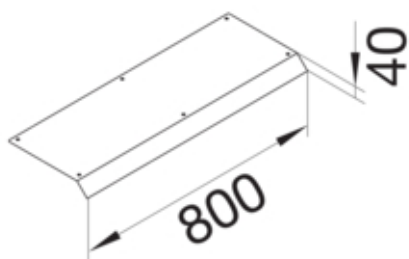

#### Fonctions

Fonctions	-
Couvercle ouverture de montage	non

#### Dimensions

Hauteur produit installé	40 mm
Longueur	800 mm
Largeur produit installé	200 mm