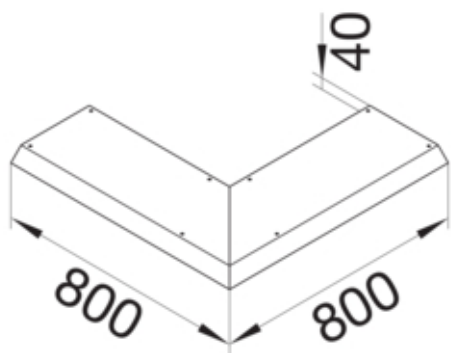

Blinddeckel-Außeneck Länge 800mm 45° aus Stahlblech zu Aufbodenkanal AK 200x40mm

AKBA2000401

#### Funktion

Funktionen	Außeneck
Abdeckung Montageöffnung	nein

#### Ausführung

Ausführung	Deckel einseitig abgeschrägt
------------	------------------------------

#### Abmessungen

Höhe installiertes Produkt	40 mm
Länge	800 mm
Breite installiertes Produkt	200 mm