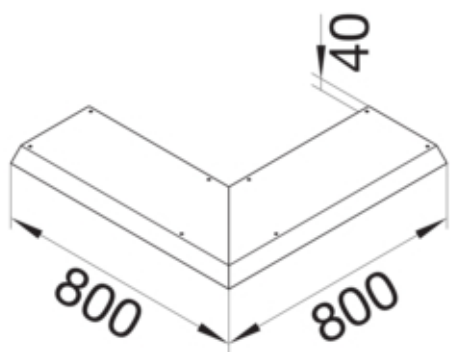

Blinddeckel-Außeneck Länge 800mm 45° aus Stahlblech zu Aufbodenkanal AK 200x40mm

AKBA2000401

#### Funktion

Funktionen	Außeneck
Abdeckung Montageöffnung	nein

#### Ausführung

Ausführung	Deckel einseitig abgeschrägt
------------	------------------------------

#### Abmessungen

Höhe installiertes Produkt	40 mm
Länge	800 mm
Breite installiertes Produkt	200 mm