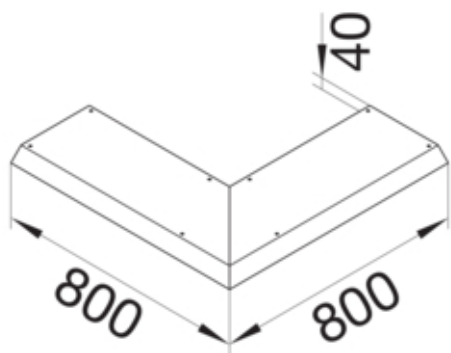

AKBA2000401

Fonctions

Fonctions	-
Couvercle ouverture de montage	non

Modèle

Module	Deckel einseitig abgeschrägt
--------	------------------------------

Matières

Couleur	zingué
Matière	tôle d'acier
Groupe de matériau	acier

Dimensions

Hauteur produit installé	40 mm
Longueur	800 mm
Largeur produit installé	200 mm

Installation, montage

Ouverture de montage	-
----------------------	---

Equipement

Avec ouverture de raccordement	non
Avec protubérance / déport	non