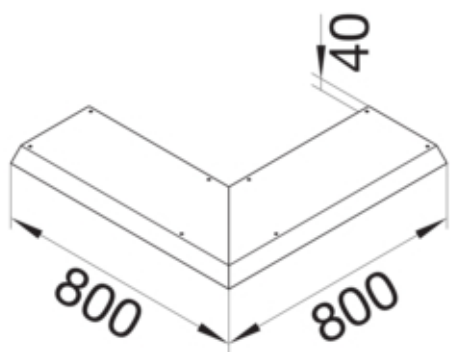

AKBA2000401

Fonctions

Fonctions	-
Couvercle ouverture de montage	non

Modèle

Module	Deckel einseitig abgeschrägt
--------	------------------------------

Matières

Couleur	zingué
Matière	tôle d'acier
Groupe de matériau	acier

Dimensions

Hauteur produit installé	40 mm
Longueur	800 mm
Largeur produit installé	200 mm

Installation, montage

Ouverture de montage	-
----------------------	---

Equipement

Avec ouverture de raccordement	non
Avec protubérance / déport	non