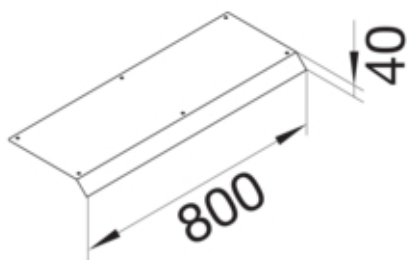

Blinddeckel 1-seitig Länge 800mm 45° aus Stahlblech zu
Aufbodenkanal AK 250x40mm

AKB82500401

Funktion

Funktionen	Standard
Abdeckung Montageöffnung	nein

Ausführung

Ausführung	Deckel einseitig abgeschrägt
------------	------------------------------

Werkstoff

Farbe	verzinkt
Werkstoff	Stahlblech
Werkstoffgruppe	Stahl

Abmessungen

Höhe installiertes Produkt	40 mm
Länge	800 mm
Breite installiertes Produkt	250 mm

Montage

Montageöffnung	ohne
----------------	------