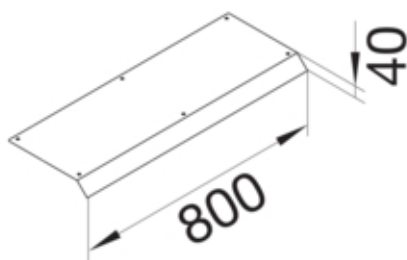

Blinddeckel 1-seitig Länge 800mm 45° aus Stahlblech zu
Aufbodenkanal AK 250x40mm

AKB82500401

Funktion

Funktionen	Standard
Abdeckung Montageöffnung	nein

Ausführung

Ausführung	Deckel einseitig abgeschrägt
------------	------------------------------

Werkstoff

Farbe	verzinkt
Werkstoff	Stahlblech
Werkstoffgruppe	Stahl

Abmessungen

Höhe installiertes Produkt	40 mm
Länge	800 mm
Breite installiertes Produkt	250 mm

Montage

Montageöffnung	ohne
----------------	------