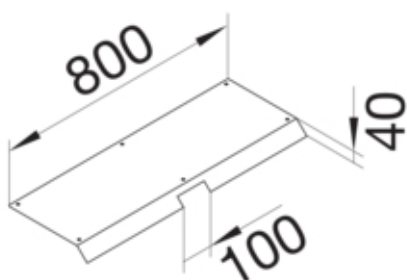

#### Fonctions

Fonctions	-
Couvercle ouverture de montage	non

#### Modèle

Module	Deckel einseitig abgeschrägt
--------	------------------------------

#### Dimensions

Hauteur produit installé	40 mm
Longueur	800 mm
Largeur produit installé	250 mm