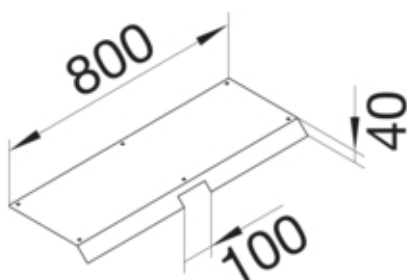

#### Fonctions

Fonctions	-
Couvercle ouverture de montage	non

#### Modèle

Module	Deckel einseitig abgeschrägt
--------	------------------------------

#### Dimensions

Hauteur produit installé	40 mm
Longueur	800 mm
Largeur produit installé	250 mm