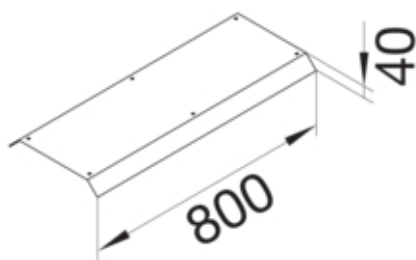

Blinddeckel 2-seitig Länge 800mm 45° aus Stahlblech zu
Aufbodenkanal AK 250x40mm

AKB82500402

Funktion

Funktionen	Standard
Abdeckung Montageöffnung	nein

Ausführung

Ausführung	Deckel beidseitig abgeschrägt
------------	-------------------------------

Werkstoff

Farbe	verzinkt
Werkstoff	Stahlblech
Werkstoffgruppe	Stahl

Abmessungen

Höhe installiertes Produkt	40 mm
Länge	800 mm
Breite installiertes Produkt	250 mm

Montage

Montageöffnung	ohne
----------------	------