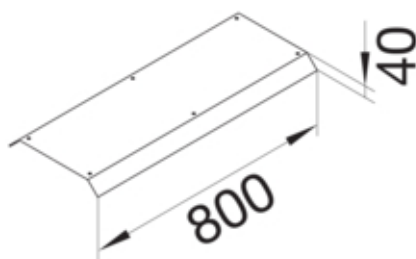

Blinddeckel 2-seitig Länge 800mm 45° aus Stahlblech zu
Aufbodenkanal AK 250x40mm

AKB82500402

Funktion

Funktionen	Standard
Abdeckung Montageöffnung	nein

Ausführung

Ausführung	Deckel beidseitig abgeschrägt
------------	-------------------------------

Werkstoff

Farbe	verzinkt
Werkstoff	Stahlblech
Werkstoffgruppe	Stahl

Abmessungen

Höhe installiertes Produkt	40 mm
Länge	800 mm
Breite installiertes Produkt	250 mm

Montage

Montageöffnung	ohne
----------------	------