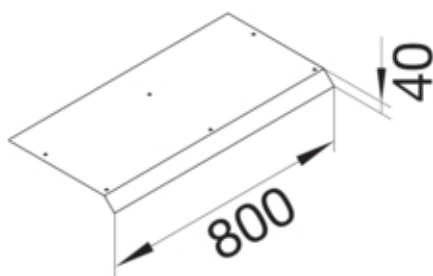

AKB82500401V

Fonctions

Fonctions	-
Couvercle ouverture de montage	non

Modèle

Module	Deckel einseitig abgeschrägt
--------	------------------------------

Matières

Couleur	zingué
Matière	tôle d'acier
Groupe de matériau	acier

Dimensions

Hauteur produit installé	40 mm
Longueur	800 mm
Largeur produit installé	250 mm

Installation, montage

Ouverture de montage	-
----------------------	---

Equipement

Avec ouverture de raccordement	non
Avec protubérance / déport	oui