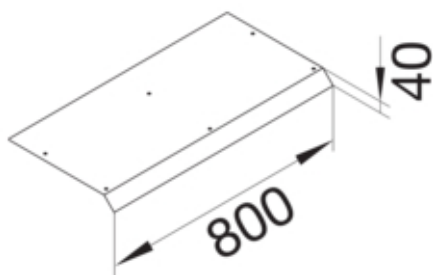

AKB82500401V

Fonctions

Fonctions	-
Couvercle ouverture de montage	non

Modèle

Module	Deckel einseitig abgeschrägt
--------	------------------------------

Matières

Couleur	zingué
Matière	tôle d'acier
Groupe de matériau	acier

Dimensions

Hauteur produit installé	40 mm
Longueur	800 mm
Largeur produit installé	250 mm

Installation, montage

Ouverture de montage	-
----------------------	---

Equipement

Avec ouverture de raccordement	non
Avec protubérance / déport	oui