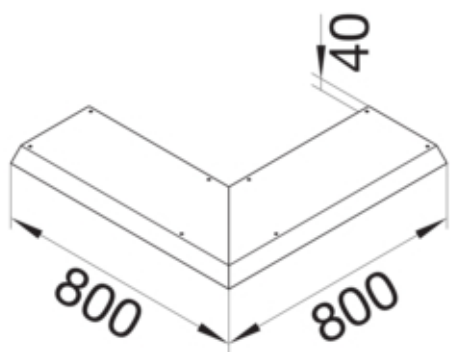

AKBA2500401V

Fonctions

Fonctions	-
Couvercle ouverture de montage	non

Modèle

Module	Deckel einseitig abgeschrägt
--------	------------------------------

Matières

Couleur	zingué
Matière	tôle d'acier
Groupe de matériau	acier

Dimensions

Hauteur produit installé	40 mm
Longueur	800 mm
Largeur produit installé	250 mm

Installation, montage

Ouverture de montage	-
----------------------	---

Equipement

Avec ouverture de raccordement	non
Avec protubérance / déport	oui