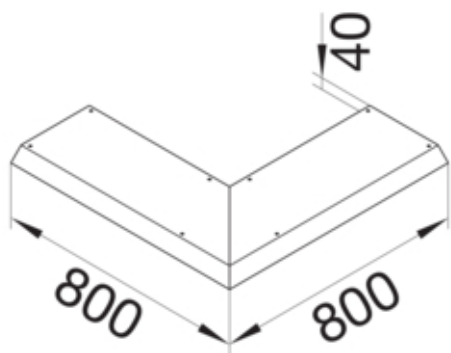

AKBA2500401V

Fonctions

Fonctions	-
Couvercle ouverture de montage	non

Modèle

Module	Deckel einseitig abgeschrägt
--------	------------------------------

Matières

Couleur	zingué
Matière	tôle d'acier
Groupe de matériau	acier

Dimensions

Hauteur produit installé	40 mm
Longueur	800 mm
Largeur produit installé	250 mm

Installation, montage

Ouverture de montage	-
----------------------	---

Equipement

Avec ouverture de raccordement	non
Avec protubérance / déport	oui