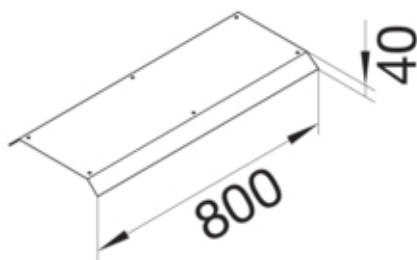

Fonctions

Fonctions	-
Couvercle ouverture de montage	non

Modèle

Module	Deckel einseitig abgeschrägt

Matières

Couleur	zingué
Matière	tôle d'acier
Groupe de matériau	acier

Dimensions

Hauteur produit installé	40 mm
Longueur	800 mm
Largeur produit installé	250 mm

Installation, montage

Ouverture de montage	-

Equipement

Avec ouverture de raccordement	non
Avec protubérance / déport	non

Standards

Directive européenne RoHs	conformité volontaire

Sécurité

Sans halogène	oui