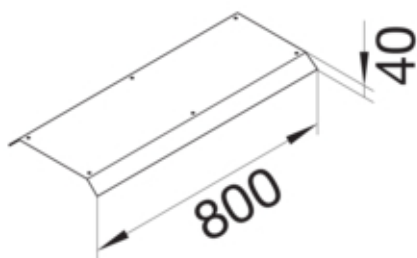

#### Fonctions

Fonctions	-
Couvercle ouverture de montage	non

#### Dimensions

Hauteur produit installé	40 mm
Longueur	800 mm
Largeur produit installé	250 mm