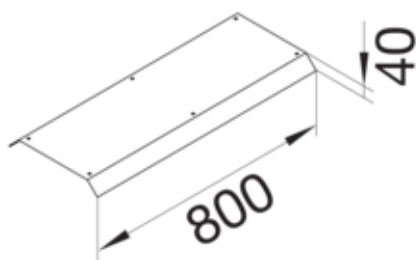

Blinddeckel 2-seitig Länge 800mm 45° aus Stahlblech zu  
Aufbodenkanal AK 300x40mm

AKB83000402

#### Funktion

Funktionen	Standard
Abdeckung Montageöffnung	nein

#### Ausführung

Ausführung	Deckel beidseitig abgeschrägt
------------	-------------------------------

#### Abmessungen

Höhe installiertes Produkt	40 mm
Länge	800 mm
Breite installiertes Produkt	300 mm