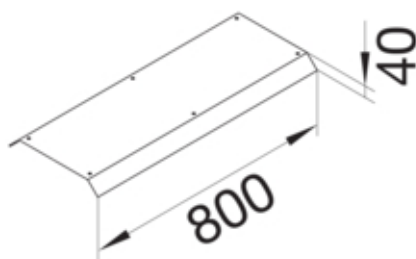

Blinddeckel 2-seitig Länge 800mm 45° aus Stahlblech zu  
Aufbodenkanal AK 300x40mm

AKB83000402

#### Funktion

Funktionen	Standard
Abdeckung Montageöffnung	nein

#### Ausführung

Ausführung	Deckel beidseitig abgeschrägt
------------	-------------------------------

#### Abmessungen

Höhe installiertes Produkt	40 mm
Länge	800 mm
Breite installiertes Produkt	300 mm