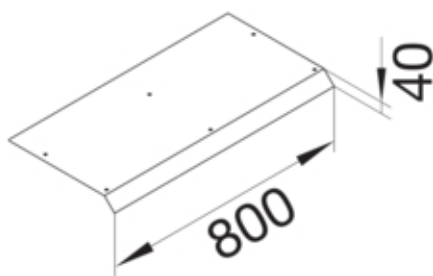

Blinddeckel 1-seitig Länge 800mm 45° mit 100mm
Überstand Stahlblech AK 300x40mm

AKB83000401V

Funktion

Funktionen	Standard
Abdeckung Montageöffnung	nein

Ausführung

Ausführung	Deckel einseitig abgeschrägt
------------	------------------------------

Werkstoff

Farbe	verzinkt
Werkstoff	Stahlblech
Werkstoffgruppe	Stahl

Abmessungen

Höhe installiertes Produkt	40 mm
Länge	800 mm
Breite installiertes Produkt	300 mm

Montage

Montageöffnung	ohne
----------------	------