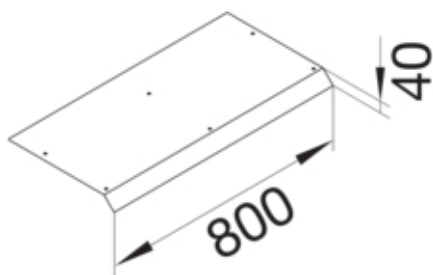

Blinddeckel 1-seitig Länge 800mm 45° mit 100mm
Überstand Stahlblech AK 300x40mm

AKB83000401V

Funktion

Funktionen	Standard
Abdeckung Montageöffnung	nein

Ausführung

Ausführung	Deckel einseitig abgeschrägt
------------	------------------------------

Werkstoff

Farbe	verzinkt
Werkstoff	Stahlblech
Werkstoffgruppe	Stahl

Abmessungen

Höhe installiertes Produkt	40 mm
Länge	800 mm
Breite installiertes Produkt	300 mm

Montage

Montageöffnung	ohne
----------------	------