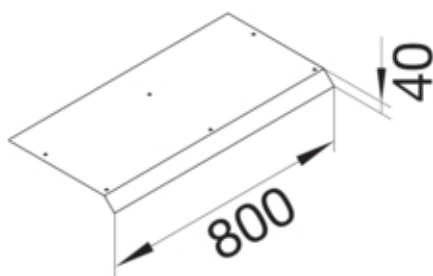

AKB83000401V

Fonctions

Fonctions	-
Couvercle ouverture de montage	non

Modèle

Module	Deckel einseitig abgeschrägt
--------	------------------------------

Matières

Couleur	zingué
Matière	tôle d'acier
Groupe de matériau	acier

Dimensions

Hauteur produit installé	40 mm
Longueur	800 mm
Largeur produit installé	300 mm

Installation, montage

Ouverture de montage	-
----------------------	---

Equipement

Avec ouverture de raccordement	non
Avec protubérance / déport	oui