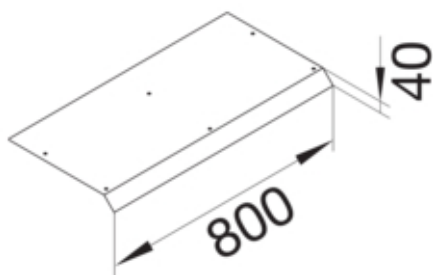

AKB83000401V

Fonctions

Fonctions	-
Couvercle ouverture de montage	non

Modèle

Module	Deckel einseitig abgeschrägt
--------	------------------------------

Matières

Couleur	zingué
Matière	tôle d'acier
Groupe de matériau	acier

Dimensions

Hauteur produit installé	40 mm
Longueur	800 mm
Largeur produit installé	300 mm

Installation, montage

Ouverture de montage	-
----------------------	---

Equipement

Avec ouverture de raccordement	non
Avec protubérance / déport	oui