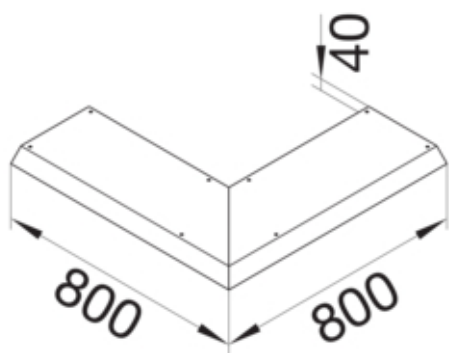

Blinddeckel-Außeneck Länge 800mm 45° mit 100mm
Überstand Stahlblech AK 300x40mm

AKBA3000401V

Funktion

Funktionen	Außeneck
Abdeckung Montageöffnung	nein

Ausführung

Ausführung	Deckel einseitig abgeschrägt
------------	------------------------------

Werkstoff

Farbe	verzinkt
Werkstoff	Stahlblech
Werkstoffgruppe	Stahl

Abmessungen

Höhe installiertes Produkt	40 mm
Länge	800 mm
Breite installiertes Produkt	300 mm

Montage

Montageöffnung	ohne
----------------	------