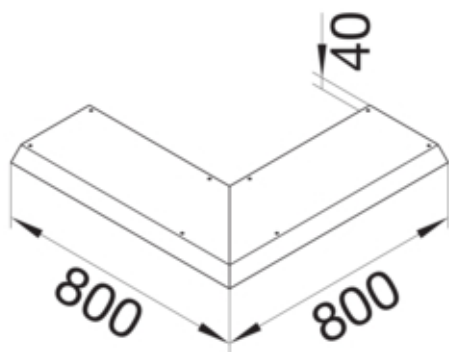

Blinddeckel-Außeneck Länge 800mm 45° mit 100mm
Überstand Stahlblech AK 300x40mm

AKBA3000401V

Funktion

Funktionen	Außeneck
Abdeckung Montageöffnung	nein

Ausführung

Ausführung	Deckel einseitig abgeschrägt
------------	------------------------------

Werkstoff

Farbe	verzinkt
Werkstoff	Stahlblech
Werkstoffgruppe	Stahl

Abmessungen

Höhe installiertes Produkt	40 mm
Länge	800 mm
Breite installiertes Produkt	300 mm

Montage

Montageöffnung	ohne
----------------	------