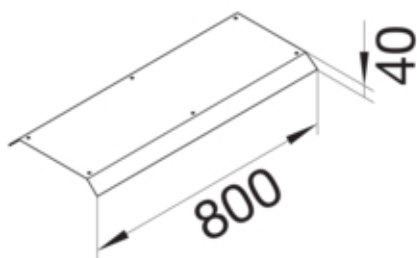

Blinddeckel-Abzweig Länge 800mm 45° aus Stahlblech zu  
Aufbodenkanal AK 300x40mm

AKBAZ3000402

#### Funktion

Funktionen	Abzweig
Abdeckung Montageöffnung	nein

#### Ausführung

Ausführung	Deckel einseitig abgeschrägt
------------	------------------------------

#### Abmessungen

Höhe installiertes Produkt	40 mm
Länge	800 mm
Breite installiertes Produkt	300 mm