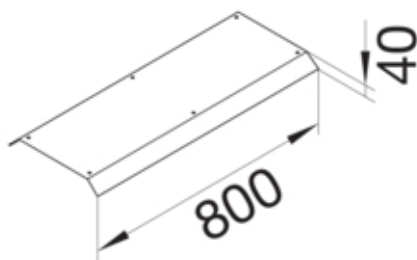

Blinddeckel-Abzweig Länge 800mm 45° aus Stahlblech zu  
Aufbodenkanal AK 300x40mm

AKBAZ3000402

#### Funktion

Funktionen	Abzweig
Abdeckung Montageöffnung	nein

#### Ausführung

Ausführung	Deckel einseitig abgeschrägt
------------	------------------------------

#### Abmessungen

Höhe installiertes Produkt	40 mm
Länge	800 mm
Breite installiertes Produkt	300 mm