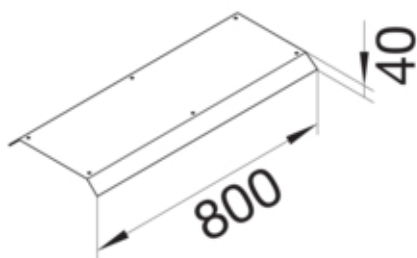

AKBAZ3000402

Fonctions

Fonctions	-
Couvercle ouverture de montage	non

Modèle

Module	Deckel einseitig abgeschrägt
--------	------------------------------

Matières

Couleur	zingué
Matière	tôle d'acier
Groupe de matériau	acier

Dimensions

Hauteur produit installé	40 mm
Longueur	800 mm
Largeur produit installé	300 mm

Installation, montage

Ouverture de montage	-
----------------------	---

Équipement

Avec ouverture de raccordement	non
Avec protubérance / déport	non