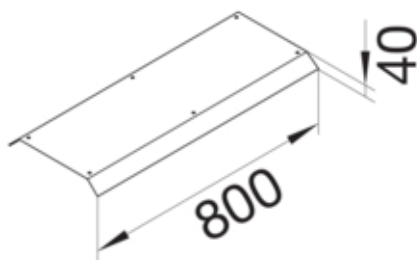

AKBAZ3000402

Fonctions

Fonctions	-
Couvercle ouverture de montage	non

Modèle

Module	Deckel einseitig abgeschrägt
--------	------------------------------

Matières

Couleur	zingué
Matière	tôle d'acier
Groupe de matériau	acier

Dimensions

Hauteur produit installé	40 mm
Longueur	800 mm
Largeur produit installé	300 mm

Installation, montage

Ouverture de montage	-
----------------------	---

Équipement

Avec ouverture de raccordement	non
Avec protubérance / déport	non