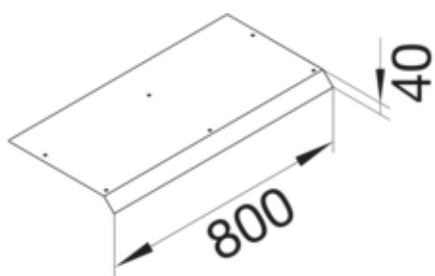

Blinddeckel 1-seitig Länge 800mm 45° mit 100mm
Überstand Stahlblech AK 150x70mm

AKB81500701V

Funktion

Funktionen	Standard
Abdeckung Montageöffnung	nein

Ausführung

Ausführung	Deckel einseitig abgeschrägt
------------	------------------------------

Werkstoff

Farbe	verzinkt
Werkstoff	Stahlblech
Werkstoffgruppe	Stahl

Abmessungen

Höhe installiertes Produkt	70 mm
Länge	800 mm
Breite installiertes Produkt	150 mm

Montage

Montageöffnung	ohne
----------------	------