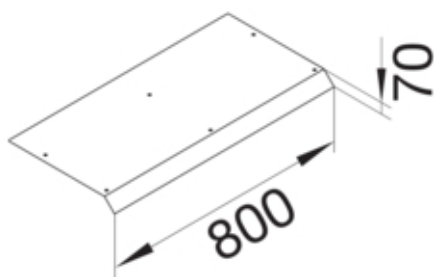

Blinddeckel 1-seitig Länge 800mm 45° mit 100mm
Überstand Stahlblech AK 150x70mm

AKB81500701V

Funktion

Funktionen	Standard
Abdeckung Montageöffnung	nein

Ausführung

Ausführung	Deckel einseitig abgeschrägt
------------	------------------------------

Werkstoff

Farbe	verzinkt
Werkstoff	Stahlblech
Werkstoffgruppe	Stahl

Abmessungen

Höhe installiertes Produkt	70 mm
Länge	800 mm
Breite installiertes Produkt	150 mm

Montage

Montageöffnung	ohne
----------------	------