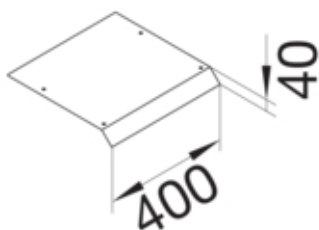

AKB41500701V

Fonctions

Fonctions	-
Couvercle ouverture de montage	non

Modèle

Module	Deckel einseitig abgeschragt
--------	------------------------------

Matières

Couleur	zingué
Matière	tôle d'acier
Groupe de matériau	acier

Dimensions

Hauteur produit installé	70 mm
Longueur	400 mm
Largeur produit installé	150 mm

Installation, montage

Ouverture de montage	-
----------------------	---

Equipement

Avec ouverture de raccordement	non
Avec protubérance / déport	oui