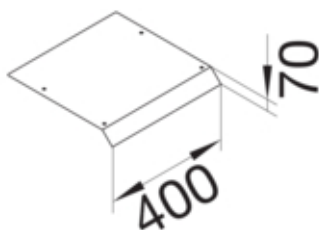

AKB41500701V

Fonctions

Fonctions	-
Couvercle ouverture de montage	non

Modèle

Module	Deckel einseitig abgeschragt
--------	------------------------------

Matières

Couleur	zingué
Matière	tôle d'acier
Groupe de matériau	acier

Dimensions

Hauteur produit installé	70 mm
Longueur	400 mm
Largeur produit installé	150 mm

Installation, montage

Ouverture de montage	-
----------------------	---

Equipement

Avec ouverture de raccordement	non
Avec protubérance / déport	oui