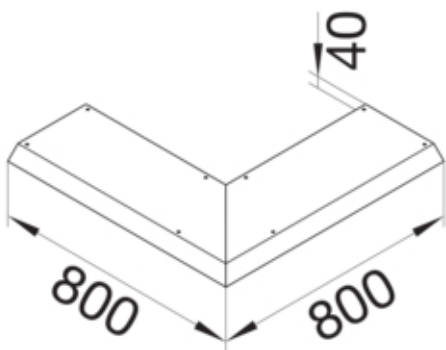

Blinddeckel-Außeneck Länge 800mm 45° mit 100mm
Überstand Stahlblech AK 150x70mm

AKBA1500701V

Funktion

Funktionen	Außeneck
Abdeckung Montageöffnung	nein

Ausführung

Ausführung	Deckel einseitig abgeschrägt
------------	------------------------------

Werkstoff

Farbe	verzinkt
Werkstoff	Stahlblech
Werkstoffgruppe	Stahl

Abmessungen

Höhe installiertes Produkt	70 mm
Länge	800 mm
Breite installiertes Produkt	150 mm

Montage

Montageöffnung	ohne
----------------	------