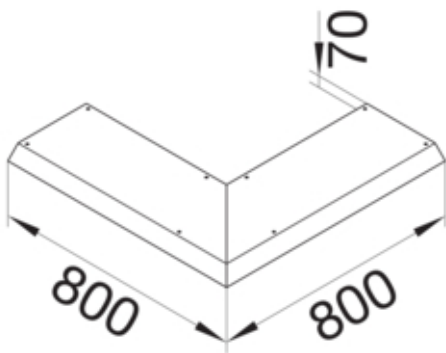

Blinddeckel-Außeneck Länge 800mm 45° mit 100mm
Überstand Stahlblech AK 150x70mm

AKBA1500701V

Funktion

Funktionen	Außeneck
Abdeckung Montageöffnung	nein

Ausführung

Ausführung	Deckel einseitig abgeschrägt
------------	------------------------------

Werkstoff

Farbe	verzinkt
Werkstoff	Stahlblech
Werkstoffgruppe	Stahl

Abmessungen

Höhe installiertes Produkt	70 mm
Länge	800 mm
Breite installiertes Produkt	150 mm

Montage

Montageöffnung	ohne
----------------	------