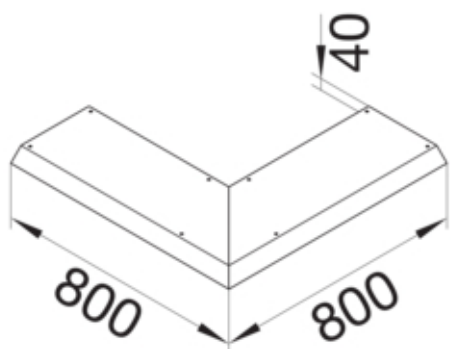

AKBA1500701V

Fonctions

Fonctions	-
Couvercle ouverture de montage	non

Modèle

Module	Deckel einseitig abgeschrägt
--------	------------------------------

Matières

Couleur	zingué
Matière	tôle d'acier
Groupe de matériau	acier

Dimensions

Hauteur produit installé	70 mm
Longueur	800 mm
Largeur produit installé	150 mm

Installation, montage

Ouverture de montage	-
----------------------	---

Equipement

Avec ouverture de raccordement	non
Avec protubérance / déport	oui