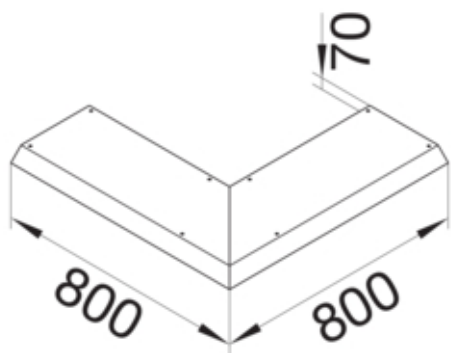

AKBA1500701V

Fonctions

Fonctions	-
Couvercle ouverture de montage	non

Modèle

Module	Deckel einseitig abgeschrägt
--------	------------------------------

Matières

Couleur	zingué
Matière	tôle d'acier
Groupe de matériau	acier

Dimensions

Hauteur produit installé	70 mm
Longueur	800 mm
Largeur produit installé	150 mm

Installation, montage

Ouverture de montage	-
----------------------	---

Equipement

Avec ouverture de raccordement	non
Avec protubérance / déport	oui