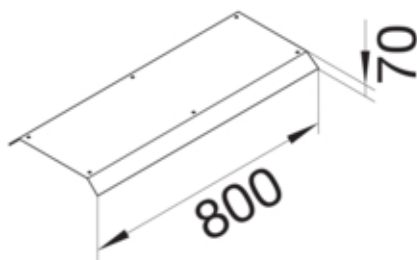

Blinddeckel-Abzweig Länge 800mm 45° aus Stahlblech zu
Aufbodenkanal AK 150x70mm

AKBAZ1500702

Funktion

Funktionen	Abzweig
Abdeckung Montageöffnung	nein

Ausführung

Ausführung	Deckel einseitig abgeschrägt
------------	------------------------------

Werkstoff

Farbe	verzinkt
Werkstoff	Stahlblech
Werkstoffgruppe	Stahl

Abmessungen

Höhe installiertes Produkt	70 mm
Länge	800 mm
Breite installiertes Produkt	150 mm

Montage

Montageöffnung	ohne
----------------	------