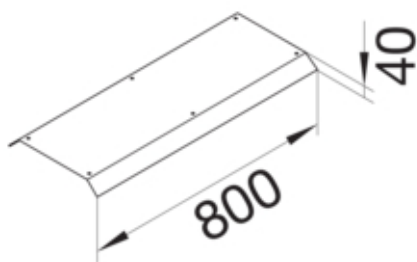

Blinddeckel-Abzweig Länge 800mm 45° aus Stahlblech zu
Aufbodenkanal AK 150x70mm

AKBAZ1500702

Funktion

Funktionen	Abzweig
Abdeckung Montageöffnung	nein

Ausführung

Ausführung	Deckel einseitig abgeschrägt
------------	------------------------------

Werkstoff

Farbe	verzinkt
Werkstoff	Stahlblech
Werkstoffgruppe	Stahl

Abmessungen

Höhe installiertes Produkt	70 mm
Länge	800 mm
Breite installiertes Produkt	150 mm

Montage

Montageöffnung	ohne
----------------	------