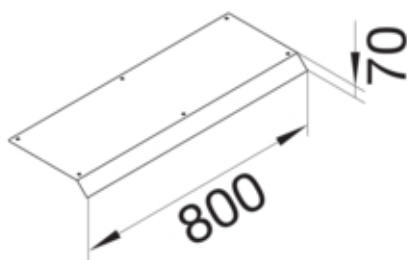

AKB83500701

Fonctions

Fonctions	-
Couvercle ouverture de montage	non

Modèle

Module	Deckel einseitig abgeschrägt
--------	------------------------------

Matières

Couleur	zingué
Matière	tôle d'acier
Groupe de matériau	acier

Dimensions

Hauteur produit installé	70 mm
Longueur	800 mm
Largeur produit installé	350 mm

Installation, montage

Ouverture de montage	-
----------------------	---

Équipement

Avec ouverture de raccordement	non
Avec protubérance / déport	non