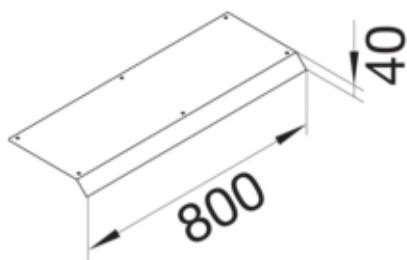

AKB83500701

Fonctions

Fonctions	-
Couvercle ouverture de montage	non

Modèle

Module	Deckel einseitig abgeschrägt
--------	------------------------------

Matières

Couleur	zingué
Matière	tôle d'acier
Groupe de matériau	acier

Dimensions

Hauteur produit installé	70 mm
Longueur	800 mm
Largeur produit installé	350 mm

Installation, montage

Ouverture de montage	-
----------------------	---

Équipement

Avec ouverture de raccordement	non
Avec protubérance / déport	non