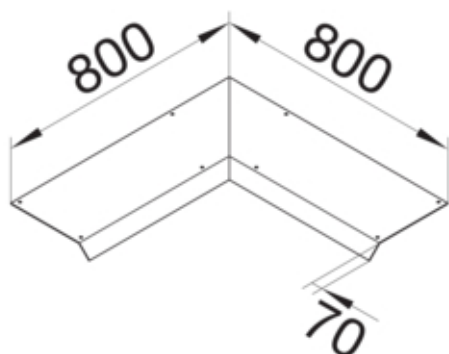

Blinddeckel-Inneneck Länge 800mm 45° aus Stahlblech zu
Aufbodenkanal AK 350x70mm

AKBI3500701

Funktion

Funktionen	Inneneck
Abdeckung Montageöffnung	nein

Ausführung

Ausführung	Deckel einseitig abgeschrägt
------------	------------------------------

Werkstoff

Farbe	verzinkt
Werkstoff	Stahlblech
Werkstoffgruppe	Stahl

Abmessungen

Höhe installiertes Produkt	70 mm
Länge	800 mm
Breite installiertes Produkt	350 mm

Montage

Montageöffnung	ohne
----------------	------