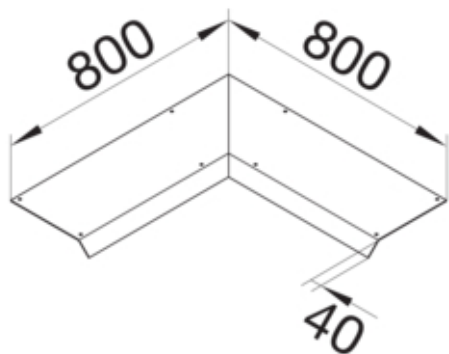

Blinddeckel-Inneneck Länge 800mm 45° aus Stahlblech zu
Aufbodenkanal AK 350x70mm

AKBI3500701

Funktion

Funktionen	Inneneck
Abdeckung Montageöffnung	nein

Ausführung

Ausführung	Deckel einseitig abgeschrägt
------------	------------------------------

Werkstoff

Farbe	verzinkt
Werkstoff	Stahlblech
Werkstoffgruppe	Stahl

Abmessungen

Höhe installiertes Produkt	70 mm
Länge	800 mm
Breite installiertes Produkt	350 mm

Montage

Montageöffnung	ohne
----------------	------