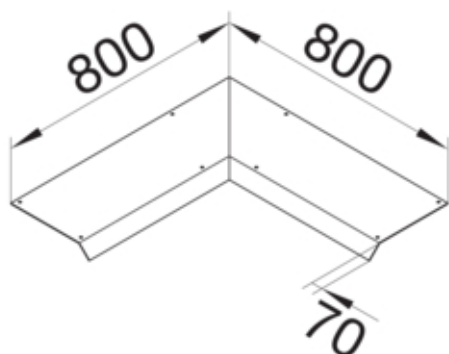

AKBI3500701

Fonctions

Fonctions	-
Couvercle ouverture de montage	non

Modèle

Module	Deckel einseitig abgeschrägt
--------	------------------------------

Matières

Couleur	zingué
Matière	tôle d'acier
Groupe de matériau	acier

Dimensions

Hauteur produit installé	70 mm
Longueur	800 mm
Largeur produit installé	350 mm

Installation, montage

Ouverture de montage	-
----------------------	---

Equipement

Avec ouverture de raccordement	non
Avec protubérance / déport	non