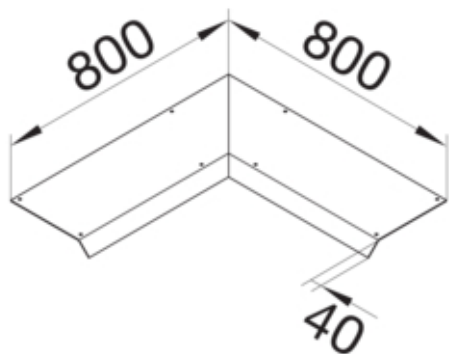

AKBI3500701

Fonctions

Fonctions	-
Couvercle ouverture de montage	non

Modèle

Module	Deckel einseitig abgeschrägt
--------	------------------------------

Matières

Couleur	zingué
Matière	tôle d'acier
Groupe de matériau	acier

Dimensions

Hauteur produit installé	70 mm
Longueur	800 mm
Largeur produit installé	350 mm

Installation, montage

Ouverture de montage	-
----------------------	---

Equipement

Avec ouverture de raccordement	non
Avec protubérance / déport	non