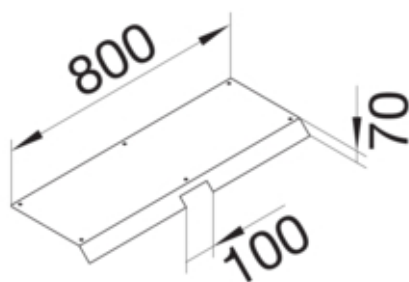

Blinddeckel-Außeneck Länge 800mm 45° aus Stahlblech
zu Aufbodenkanal AK 350x70mm

AKBA3500701

Funktion

Funktionen	Außeneck
Abdeckung Montageöffnung	nein

Ausführung

Ausführung	Deckel einseitig abgeschrägt
------------	------------------------------

Werkstoff

Farbe	verzinkt
Werkstoff	Stahlblech
Werkstoffgruppe	Stahl

Abmessungen

Höhe installiertes Produkt	70 mm
Länge	800 mm
Breite installiertes Produkt	350 mm

Montage

Montageöffnung	ohne
----------------	------