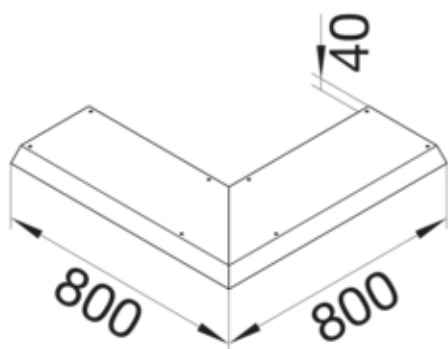

Blinddeckel-Außeneck Länge 800mm 45° aus Stahlblech
zu Aufbodenkanal AK 350x70mm

AKBA3500701

Funktion

Funktionen	Außeneck
Abdeckung Montageöffnung	nein

Ausführung

Ausführung	Deckel einseitig abgeschrägt
------------	------------------------------

Werkstoff

Farbe	verzinkt
Werkstoff	Stahlblech
Werkstoffgruppe	Stahl

Abmessungen

Höhe installiertes Produkt	70 mm
Länge	800 mm
Breite installiertes Produkt	350 mm

Montage

Montageöffnung	ohne
----------------	------