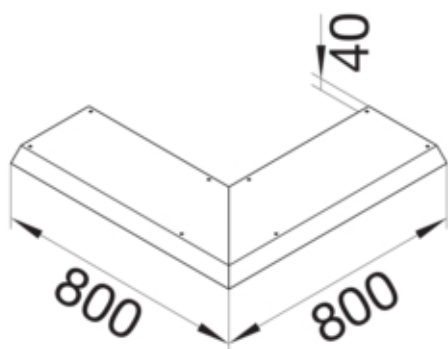

AKBA3500701

Fonctions

Fonctions	-
Couvercle ouverture de montage	non

Modèle

Module	Deckel einseitig abgeschrägt
--------	------------------------------

Matières

Couleur	zingué
Matière	tôle d'acier
Groupe de matériau	acier

Dimensions

Hauteur produit installé	70 mm
Longueur	800 mm
Largeur produit installé	350 mm

Installation, montage

Ouverture de montage	-
----------------------	---

Equipement

Avec ouverture de raccordement	non
Avec protubérance / déport	non