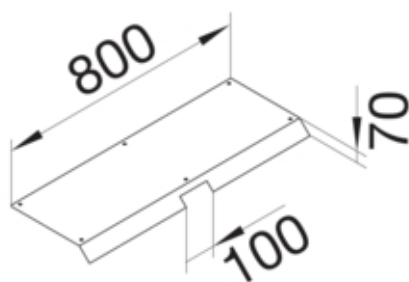

AKBA3500701

Fonctions

Fonctions	-
Couvercle ouverture de montage	non

Modèle

Module	Deckel einseitig abgeschrägt
--------	------------------------------

Matières

Couleur	zingué
Matière	tôle d'acier
Groupe de matériau	acier

Dimensions

Hauteur produit installé	70 mm
Longueur	800 mm
Largeur produit installé	350 mm

Installation, montage

Ouverture de montage	-
----------------------	---

Equipement

Avec ouverture de raccordement	non
Avec protubérance / déport	non