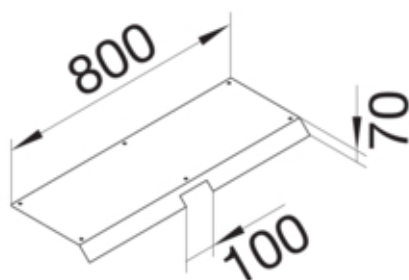

Blinddeckel-Anschluss Länge 800mm 45° Stahlblech zu
Aufbodenkanal AK 350x70mm

AKBAS3500701

Funktion

Funktionen	Abzweig
Abdeckung Montageöffnung	nein

Ausführung

Ausführung	Deckel einseitig abgeschrägt
------------	------------------------------

Werkstoff

Farbe	verzinkt
Werkstoff	Stahlblech
Werkstoffgruppe	Stahl

Abmessungen

Höhe installiertes Produkt	70 mm
Länge	800 mm
Breite installiertes Produkt	350 mm

Montage

Montageöffnung	ohne
----------------	------