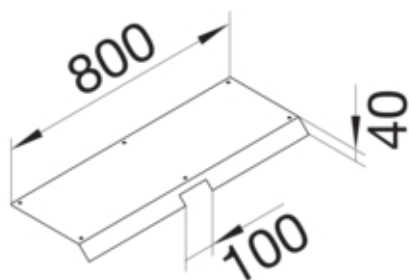

Blinddeckel-Anschluss Länge 800mm 45° Stahlblech zu
Aufbodenkanal AK 350x70mm

AKBAS3500701

Funktion

Funktionen	Abzweig
Abdeckung Montageöffnung	nein

Ausführung

Ausführung	Deckel einseitig abgeschrägt
------------	------------------------------

Werkstoff

Farbe	verzinkt
Werkstoff	Stahlblech
Werkstoffgruppe	Stahl

Abmessungen

Höhe installiertes Produkt	70 mm
Länge	800 mm
Breite installiertes Produkt	350 mm

Montage

Montageöffnung	ohne
----------------	------