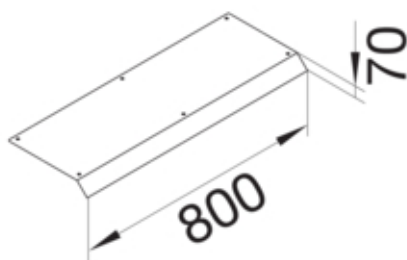

Blinddeckel 1-seitig Länge 800mm 45° aus Stahlblech zu
Aufbodenkanal AK 400x70mm

AKB84000701

Funktion

Funktionen	Standard
Abdeckung Montageöffnung	nein

Ausführung

Ausführung	Deckel einseitig abgeschrägt
------------	------------------------------

Werkstoff

Farbe	verzinkt
Werkstoff	Stahlblech
Werkstoffgruppe	Stahl

Abmessungen

Höhe installiertes Produkt	70 mm
Länge	800 mm
Breite installiertes Produkt	400 mm

Montage

Montageöffnung	ohne
----------------	------