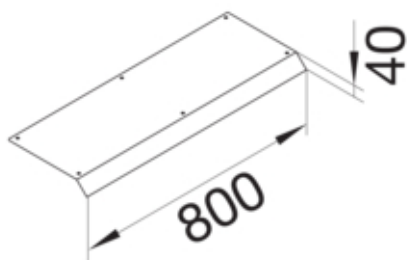

Blinddeckel 1-seitig Länge 800mm 45° aus Stahlblech zu
Aufbodenkanal AK 400x70mm

AKB84000701

Funktion

Funktionen	Standard
Abdeckung Montageöffnung	nein

Ausführung

Ausführung	Deckel einseitig abgeschrägt
------------	------------------------------

Werkstoff

Farbe	verzinkt
Werkstoff	Stahlblech
Werkstoffgruppe	Stahl

Abmessungen

Höhe installiertes Produkt	70 mm
Länge	800 mm
Breite installiertes Produkt	400 mm

Montage

Montageöffnung	ohne
----------------	------